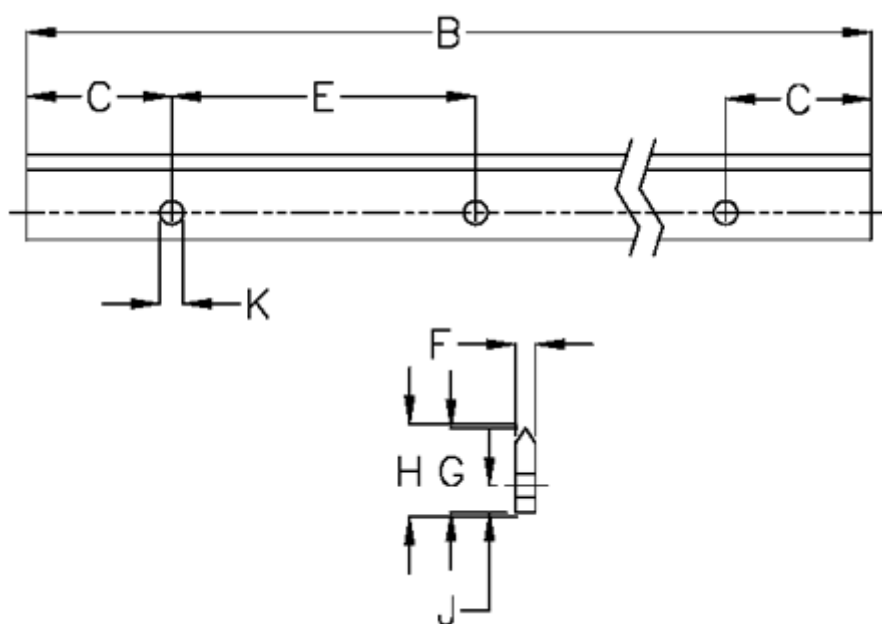

Varenummer: 05712738961
Beskrivelse: Hepco GV3 profilskinne S E L896 P1
med forsænkede huller

Mål

B	= 896	K	= 5.5xM5
C	= 43.0	Præcisionstype	= P1
E	= 90	vægt kg/1000	= 0.70
F	= 4.78		
For leje	= J25		
G	= 19.0		
H	= 19.46		
J	= 6.5		